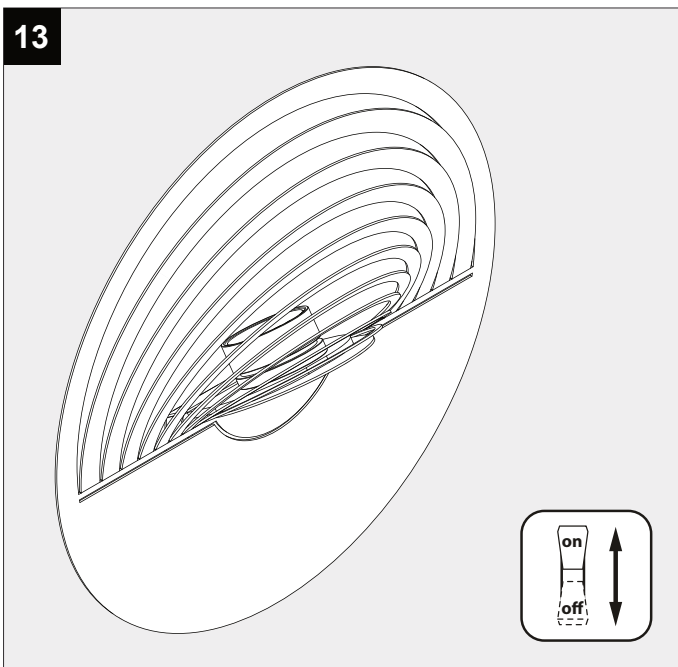

De verlichtingsbron van dit verlichtingstoestel zal enkel door de fabrikant of door de fabrikant aangestelde installateur vervangen worden.

La source lumière de cet appareil ne sera remplacée que par l'entreprise ou par un agent reconnu.

Das enthaltene Leuchtmittel sollte nur durch entsprechendes Fachpersonal ersetzt werden.

The light source contained in this luminaire shall only be replaced by the manufacturer or his service agent.

La fuente de iluminación que tiene esta luminaria sólo puede remplazarse por el fabricante o por un instalador autorizado.

La sorgente luminosa incorporata in questo apparecchio può essere sostituita solo dal produttore, da un suo centro assistenza oppure da una persona in possesso della necessaria abilitazione.