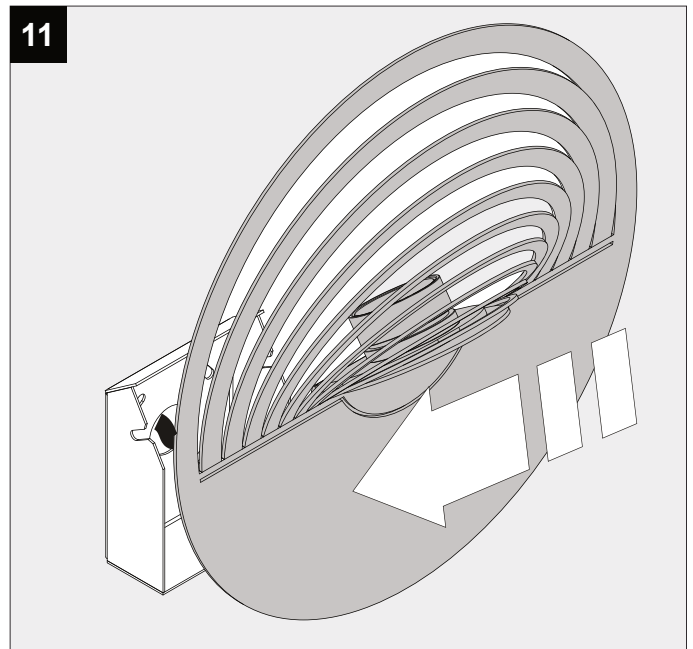

Replaceable (LED only) light source and control gear by a professional
(仅针对LED)光源及其控制设备只能由专业人员更换
(для СВЕТОДИОДНЫХ светильников) замена источника света и блока питания может быть произведена только квалифицированным специалистом

Verlichtingsbron (enkel LED) en voorschakelapparaat kan enkel vervangen worden door een professional
La source d'éclairage (uniquement LED) et le ballast ne peut être remplacé que par un professionnel
Die Lichtquelle (nur LED) und Vorschaltgerät kann nur von einem Fachmann ausgetauscht werden
La fuente de iluminación (solo LED) solo puede ser reemplazada por un profesional
La sorgente luminosa (LED) e l'alimentatore possono essere sostituiti solo da un professionista.

This product contains a light source of energy efficiency class F
本产品包含能效等级为 F 的光源
Этот артикул содержит источник света с энергоэффективностью класса F
يحتوي هذا المنتج على مصدر ضوء ذو كفاءة الطاقة F

F Dit product bevat een verlichtingsbron van energie-efficiëntieklasse F
Ce produit contient une source d'éclairage de classe d'efficacité énergétique F
Dieses Produkt enthält eine Lichtquelle der Energieeffizienzklasse F
Este producto contiene una fuente de iluminación de clase de eficiencia energética F
Questo prodotto contiene una fonte di illuminazione in classe di efficienza energetica F