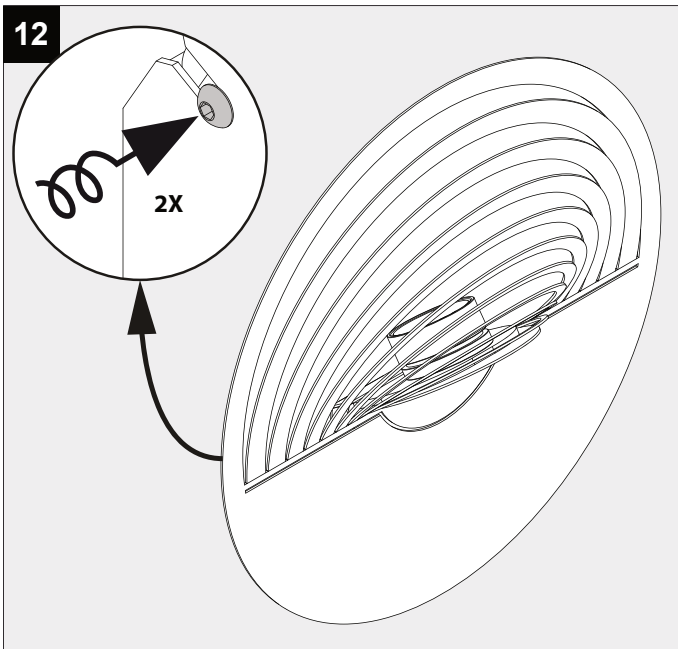

De verlichtingsbron van dit verlichtingstoestel zal enkel door de fabrikant of door de fabrikant aangestelde installateur vervangen worden.

La source lumière de cet appareil ne sera remplacée que par l'entreprise ou par un agent reconnu.

Das enthaltene Leuchtmittel sollte nur durch entsprechendes Fachpersonal ersetzt werden.

The light source contained in this luminaire shall only be replaced by the manufacturer or his service agent.

La fuente de iluminación que tiene esta luminaria sólo puede remplazarse por el fabricante o por un instalador autorizado.

La sorgente luminosa incorporata in questo apparecchio può essere sostituita solo dal produttore, da un suo centro assistenza oppure da una persona in possesso della necessaria abilitazione.