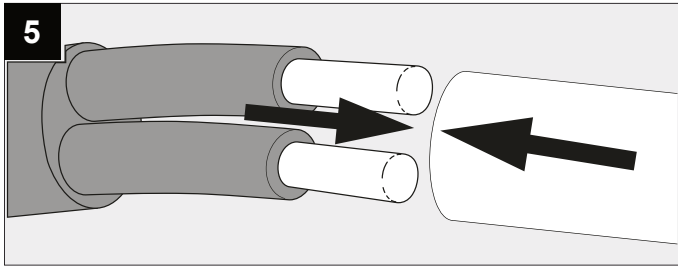

Replaceable (LED only) light source and control gear by a professional
(仅针对LED)光源及其控制设备只能由专业人员更换
(для СВЕТОДИОДНЫХ светильников) замена источника света и блока питания может быть произведена только квалифицированным специалистом

Verlichtingsbron (enkel LED) en voorschakelapparaat kan enkel vervangen worden door een professional
La source d'éclairage (uniquement LED) et le ballast ne peut être remplacé que par un professionnel
Die Lichtquelle (nur LED) und Vorschaltgerät kann nur von einem Fachmann ausgetauscht werden
La fuente de iluminación (solo LED) solo puede ser reemplazada por un profesional
La sorgente luminosa (LED) e l'alimentatore possono essere sostituiti solo da un professionista.

This product contains a light source of energy efficiency class F
本产品包含能效等级为 F 的光源
Этот артикул содержит источник света с энергоэффективностью класса F
يحتوي هذا المنتج على مصدر ضوء ذو كفاءة الطاقة F

F Dit product bevat een verlichtingsbron van energie-efficiëntieklasse F
Ce produit contient une source d'éclairage de classe d'efficacité énergétique F
Dieses Produkt enthält eine Lichtquelle der Energieeffizienzklasse F
Este producto contiene una fuente de iluminación de clase de eficiencia energética F
Questo prodotto contiene una fonte di illuminazione in classe di efficienza energetica F