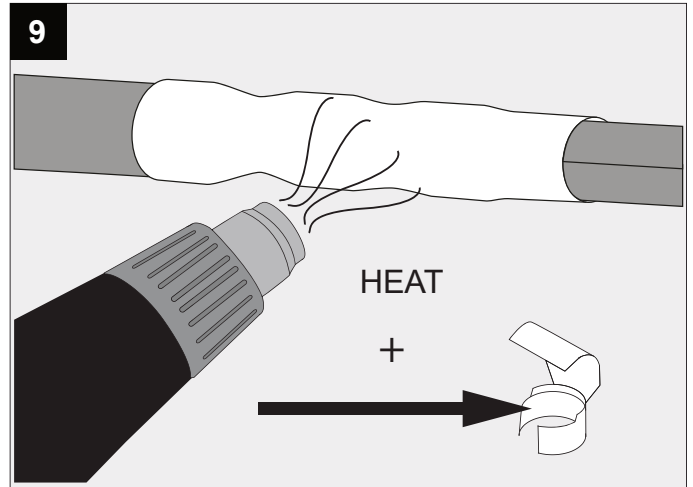

Replaceable (LED only) light source and control gear by a professional
(仅针对LED)光源及其控制设备只能由专业人员更换
(для СВЕТОДИОДНЫХ светильников) замена источника света и блока питания может быть произведена только квалифицированным специалистом

Verlichtingsbron (enkel LED) en voorschakelapparaat kan enkel vervangen worden door een professional
La source d'éclairage (uniquement LED) et le ballast ne peut être remplacé que par un professionnel
Die Lichtquelle (nur LED) und Vorschaltgerät kann nur von einem Fachmann ausgetauscht werden
La fuente de iluminación (solo LED) solo puede ser reemplazada por un profesional
La sorgente luminosa (LED) e l'alimentatore possono essere sostituiti solo da un professionista.

This product contains a light source of energy efficiency class F
本产品包含能效等级为 F 的光源
Этот артикул содержит источник света с энергоэффективностью класса F
يحتوي هذا المنتج على مصدر ضوء ذو كفاءة الطاقة F

F Dit product bevat een verlichtingsbron van energie-efficiëntieklasse F
Ce produit contient une source d'éclairage de classe d'efficacité énergétique F
Dieses Produkt enthält eine Lichtquelle der Energieeffizienzklasse F
Este producto contiene una fuente de iluminación de clase de eficiencia energética F
Questo prodotto contiene una fonte di illuminazione in classe di efficienza energetica F