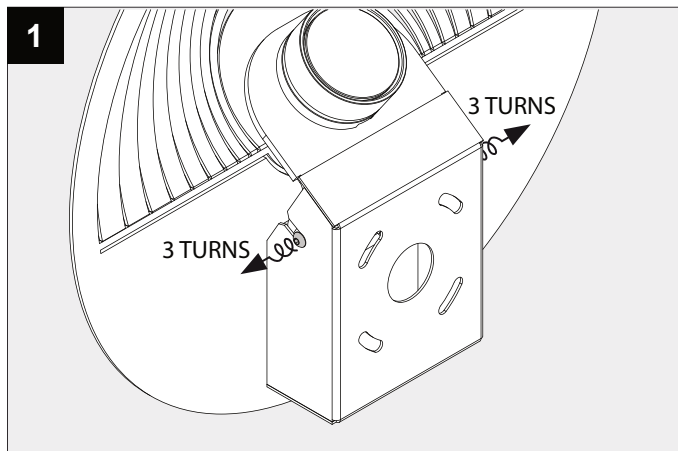

SOIREE WR X

DEEL
PARTIE
TEIL
PART
PARTE
A

I_o	350mA
P_o	3W
U	100-240V

IP54
Beschermd tegen stof - Spatwatervast
Protégé contre les poussières - Protégé contre les projections d'eau
Staubgeschützt - Geschützt gegen Spritzwasser
Dust-protected - Protected against splashing water
Protegido contra el polvo - Protegido contra salpicaduras de agua
Protetto contro la polvere - Protetto contro gli schizzi d'acqua

Goederen zijn dubbel geïsoleerd - geen aarding nodig
Les produits ont une isolation double et ne peuvent pas être mis à la terre
Güter sind doppelt isoliert und müssen nicht geerdet werden
Goods have double insulation and must not be grounded
Los productos tienen u aislamiento doble y no se pueden conectar a tierra
I prodotti possiedono un doppio isolamento e non devono essere collegati a terra