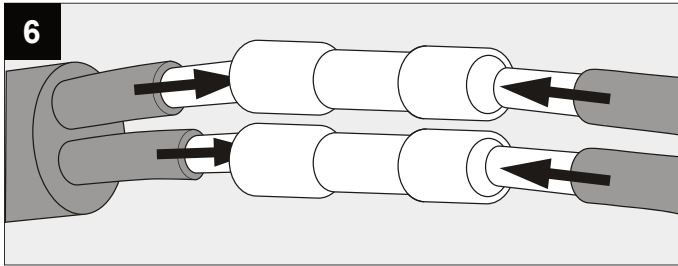

Replaceable (LED only) light source and control gear by a professional
(仅针对LED)光源及其控制设备只能由专业人员更换
(для СВЕТОДИОДНЫХ светильников) замена источника света и блока питания может быть произведена только квалифицированным специалистом

Verlichtingsbron (enkel LED) en voorschakelapparaat kan enkel vervangen worden door een professional
La source d'éclairage (uniquement LED) et le ballast ne peut être remplacé que par un professionnel
Die Lichtquelle (nur LED) und Vorschaltgerät kann nur von einem Fachmann ausgetauscht werden
La fuente de iluminación (solo LED) solo puede ser reemplazada por un profesional
La sorgente luminosa (LED) e l'alimentatore possono essere sostituiti solo da un professionista.

This product contains a light source of energy efficiency class F
本产品包含能效等级为 F 的光源
Этот артикул содержит источник света с энергоэффективностью класса F
يحتوي هذا المنتج على مصدر ضوء ذو كفاءة الطاقة F

F Dit product bevat een verlichtingsbron van energie-efficiëntieklasse F
Ce produit contient une source d'éclairage de classe d'efficacité énergétique F
Dieses Produkt enthält eine Lichtquelle der Energieeffizienzklasse F
Este producto contiene una fuente de iluminación de clase de eficiencia energética F
Questo prodotto contiene una fonte di illuminazione in classe di efficienza energetica F