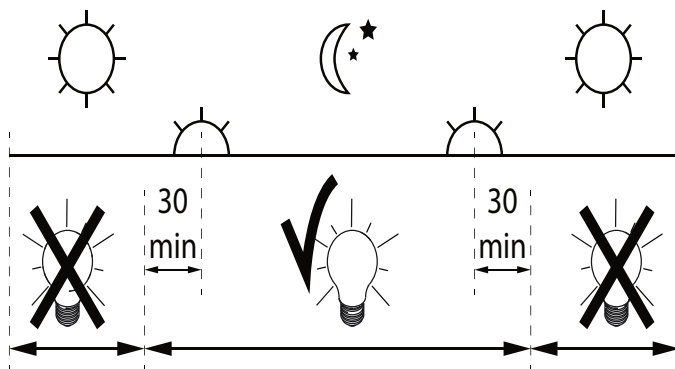

Dagelijkse ontstekingsperiode toegestaan
Durée quotidienne d'allumage admissible
Erlaubte tägliche einschaltdauer
Allowed daily operation period
Period giornaliero di accensione ammesso
Periodo diario de encendido permitido