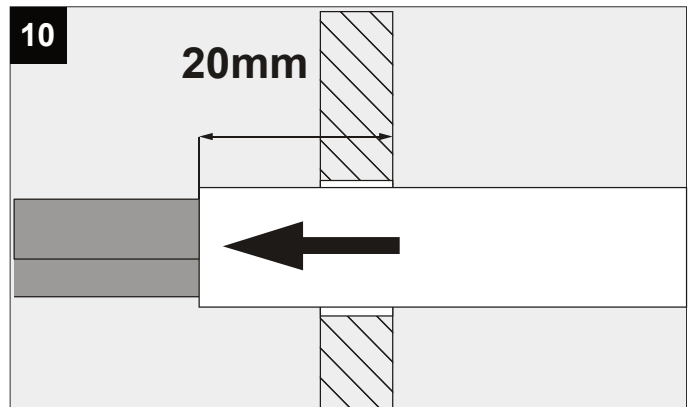

Replaceable (LED only) light source and control gear by a professional
(仅针对LED)光源及其控制设备只能由专业人员更换
(для СВЕТОДИОДНЫХ светильников) замена источника света и блока питания может быть произведена только квалифицированным специалистом

Verlichtingsbron (enkel LED) en voorschakelapparaat kan enkel vervangen worden door een professional
La source d'éclairage (uniquement LED) et le ballast ne peut être remplacé que par un professionnel
Die Lichtquelle (nur LED) und Vorschaltgerät kann nur von einem Fachmann ausgetauscht werden
La fuente de iluminación (solo LED) solo puede ser reemplazada por un profesional
La sorgente luminosa (LED) e l'alimentatore possono essere sostituiti solo da un professionista.

This product contains a light source of energy efficiency class F
本产品包含能效等级为 F 的光源
Этот артикул содержит источник света с энергоэффективностью класса F
يحتوي هذا المنتج على مصدر ضوء ذو كفاءة الطاقة F

F Dit product bevat een verlichtingsbron van energie-efficiëntieklasse F
Ce produit contient une source d'éclairage de classe d'efficacité énergétique F
Dieses Produkt enthält eine Lichtquelle der Energieeffizienzklasse F
Este producto contiene una fuente de iluminación de clase de eficiencia energética F
Questo prodotto contiene una fonte di illuminazione in classe di efficienza energetica F