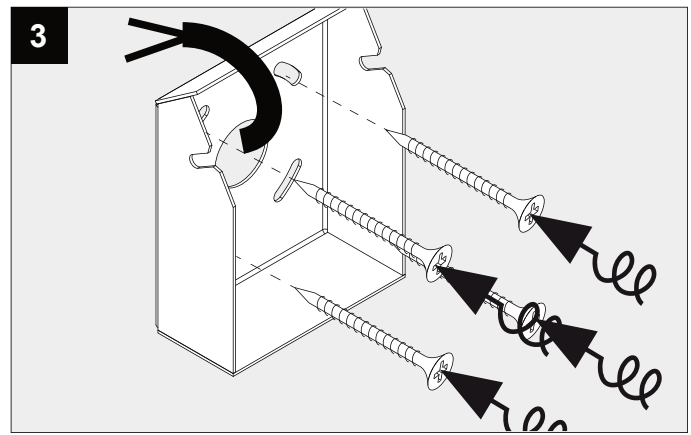

SOIREE WR X

DEEL
PARTIE
TEIL
PART
PARTE
A

I_o	350mA
P_o	3W
U	100-240V

IP54
Beschermd tegen stof - Spatwatervast
Protégé contre les poussières - Protégé contre les projections d'eau
Staubgeschützt - Geschützt gegen Spritzwasser
Dust-protected - Protected against splashing water
Protegido contra el polvo - Protegido contra salpicaduras de agua
Protetto contro la polvere - Protetto contro gli schizzi d'acqua

Goederen zijn dubbel geïsoleerd - geen aarding nodig
Les produits ont une isolation double et ne peuvent pas être mis à la terre
Güter sind doppelt isoliert und müssen nicht geerdet werden
Goods have double insulation and must not be grounded
Los productos tienen u aislamiento doble y no se pueden conectar a tierra
I prodotti possiedono un doppio isolamento e non devono essere collegati a terra