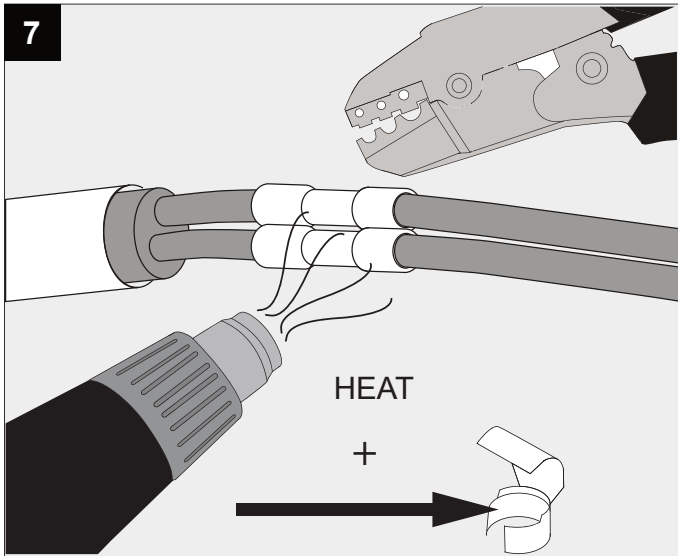

SOIREE WR X

DEEL
PARTIE
TEIL
PART
PARTE
A

I _o	350mA
P _o	3W
U	100-240V

IP54
 Beschermd tegen stof - Spatwatervast
 Protégé contre les poussières - Protégé contre les projections d'eau
 Staubgeschützt - Geschützt gegen Spritzwasser
 Dust-protected - Protected against splashing water
 Protegido contra el polvo - Protegido contra salpicaduras de agua
 Protetto contro la polvere - Protetto contro gli schizzi d'acqua

Goederen zijn dubbel geïsoleerd - geen aarding nodig
 Les produits ont une isolation double et ne peuvent pas être mis à la terre
 Güter sind doppelt isoliert und müssen nicht geerdet werden
 Goods have double insulation and must not be grounded
 Los productos tienen u aislamiento doble y no se pueden conectar a tierra
 I prodotti possiedono un doppio isolamento e non devono essere collegati a terra