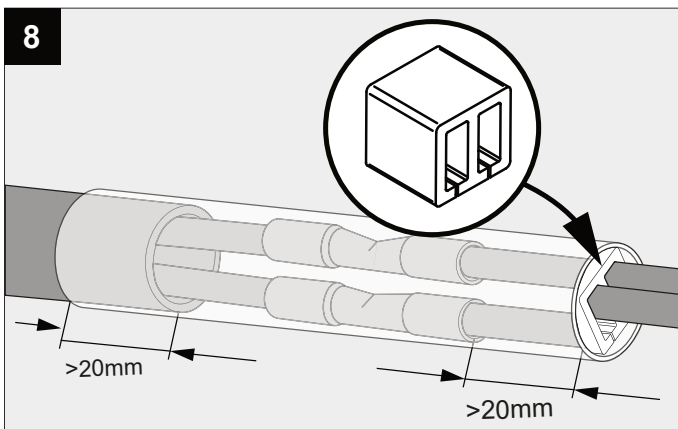

Replaceable (LED only) light source and control gear by a professional
(仅针对LED)光源及其控制设备只能由专业人员更换
(для СВЕТОДИОДНЫХ светильников) замена источника света и блока питания может быть произведена только квалифицированным специалистом

Verlichtingsbron (enkel LED) en voorschakelapparaat kan enkel vervangen worden door een professional
La source d'éclairage (uniquement LED) et le ballast ne peut être remplacé que par un professionnel
Die Lichtquelle (nur LED) und Vorschaltgerät kann nur von einem Fachmann ausgetauscht werden
La fuente de iluminación (solo LED) solo puede ser reemplazada por un profesional
La sorgente luminosa (LED) e l'alimentatore possono essere sostituiti solo da un professionista.

This product contains a light source of energy efficiency class F
本产品包含能效等级为 F 的光源
Этот артикул содержит источник света с энергоэффективностью класса F
يحتوي هذا المنتج على مصدر ضوء ذو كفاءة الطاقة F

F Dit product bevat een verlichtingsbron van energie-efficiëntieklasse F
Ce produit contient une source d'éclairage de classe d'efficacité énergétique F
Dieses Produkt enthält eine Lichtquelle der Energieeffizienzklasse F
Este producto contiene una fuente de iluminación de clase de eficiencia energética F
Questo prodotto contiene una fonte di illuminazione in classe di efficienza energetica F