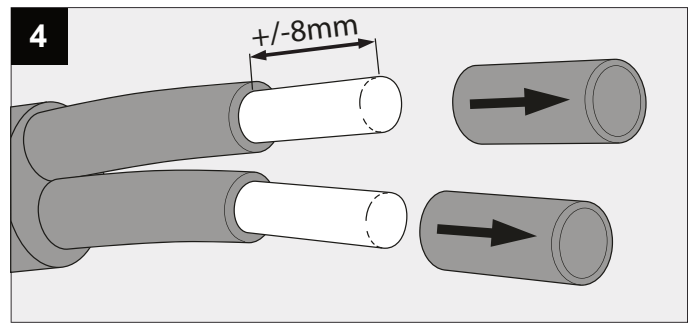

SOIREE WR X

DEEL
PARTIE
TEIL
PART
PARTE
A

I _o	350mA
P _o	3W
U	100-240V

IP54
 Beschermd tegen stof - Spatwatervast
 Protégé contre les poussières - Protégé contre les projections d'eau
 Staubgeschützt - Geschützt gegen Spritzwasser
 Dust-protected - Protected against splashing water
 Protegido contra el polvo - Protegido contra salpicaduras de agua
 Protetto contro la polvere - Protetto contro gli schizzi d'acqua

Goederen zijn dubbel geïsoleerd - geen aarding nodig
 Les produits ont une isolation double et ne peuvent pas être mis à la terre
 Güter sind doppelt isoliert und müssen nicht geerdet werden
 Goods have double insulation and must not be grounded
 Los productos tienen u aislamiento doble y no se pueden conectar a tierra
 I prodotti possiedono un doppio isolamento e non devono essere collegati a terra