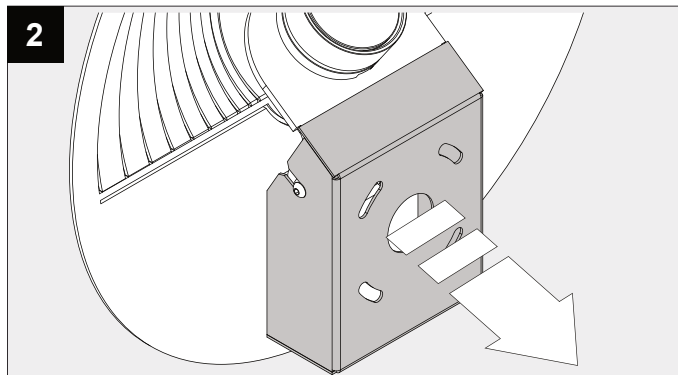

SOIREE WR X

DEEL
PARTIE
TEIL
PART
PARTE
A

I_o	350mA
P_o	3W
U	100-240V

IP54
Beschermd tegen stof - Spatwatervast
Protégé contre les poussières - Protégé contre les projections d'eau
Staubgeschützt - Geschützt gegen Spritzwasser
Dust-protected - Protected against splashing water
Protegido contra el polvo - Protegido contra salpicaduras de agua
Protetto contro la polvere - Protetto contro gli schizzi d'acqua

Goederen zijn dubbel geïsoleerd - geen aarding nodig
Les produits ont une isolation double et ne peuvent pas être mis à la terre
Güter sind doppelt isoliert und müssen nicht geerdet werden
Goods have double insulation and must not be grounded
Los productos tienen u aislamiento doble y no se pueden conectar a tierra
I prodotti possiedono un doppio isolamento e non devono essere collegati a terra